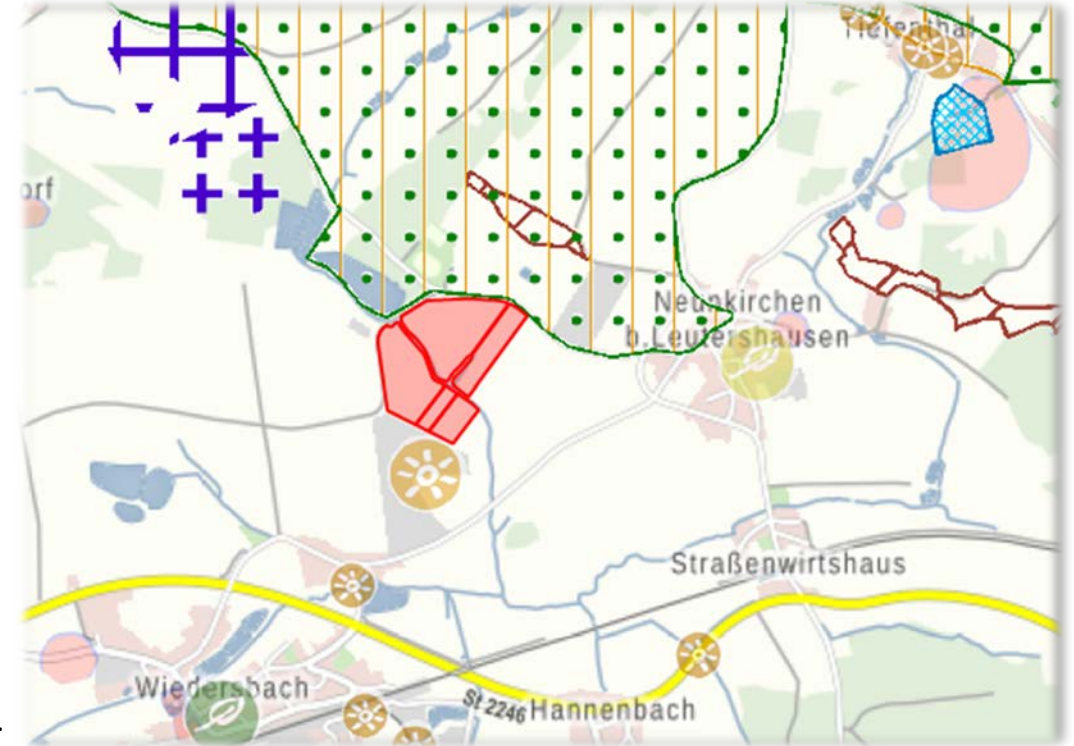

Bürger-Energie Leutershausen eG Startprojekt

- Ideale Lage in unmittelbarer Nähe zum Umspannwerk
- Durch Biodiversitätskonzept deutliche Aufwertung der Flächenkulisse
- Vorbelastung am Standort durch bestehende Freiflächen PV-Anlage
- Gute Infrastruktur zur möglichen Anbindung des Gewerbegebietes, Versorgung Gewerbegebiet mit grünem, regionalen Strom
- Alle Details zu diesem Projekt werden im Vergleich mit dem Kriterienkatalog der Stadt Leutershausen für Freiflächen PV-Anlagen dargestellt.